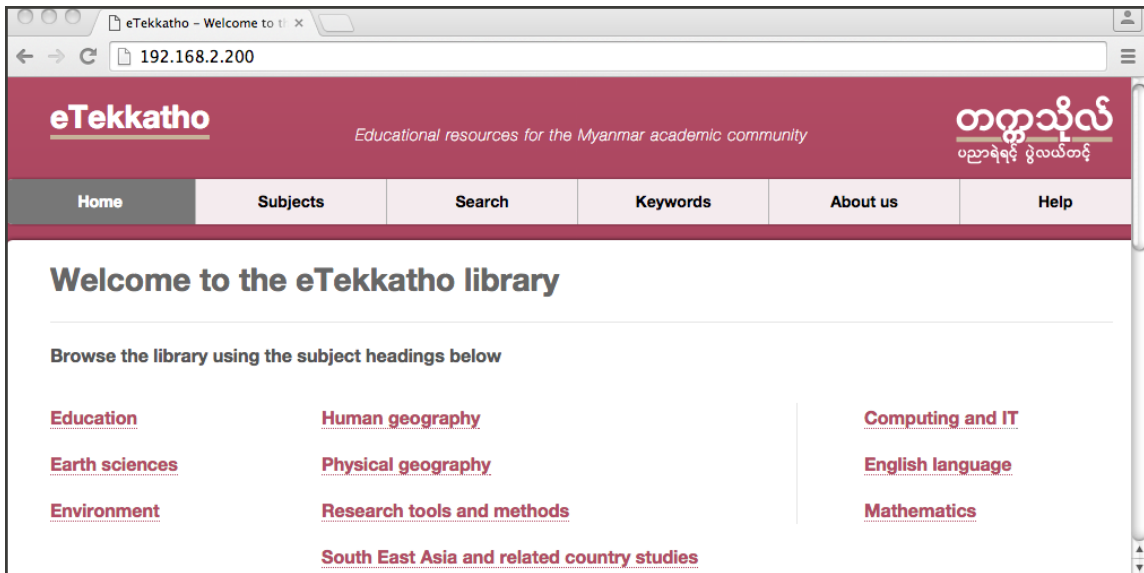

# လက်တွေ့နှင့် မိုဘိုင်းလ်ဖုန်း များမှဝင်ရောက်နည်း

- ၁။ လက်တွေ့ (သို့) မိုဘိုင်းလ်ဖုန်းရှိ ဝိုင်ဖိုင် (Wi-Fi) ကိုဖွင့်ပါ။
- ၂။ ဝိုင်ဖိုင် ကွန်ယက် (Wi-Fi Network) တွင် eTekkatho Hotspot ကိုရွေးပါ။ ပြီးလျှင် Connect ကိုနှိပ်ပါ။
- ၃။ Web Browser (Google Chrome, Firefox) (သို့) မိုဘိုင်းလ်ဖုန်းများတွင် သုံးနေကျ Web Browser ကိုဖွင့်ပါ။
- ၄။ ဝက်ဘ်ဆိုက်လိပ်စာ (Address Bar) ရိုက်ထည့်ရန်နေရာတွင် **192.168.2.200** ရိုက်ထည့်ပါ။

- ၅။ ပြီးလျှင် လက်တွေ့သုံးပါက Enter Key  ကိုနှိပ်ပါ။ မိုဘိုင်းလ်ဖုန်းသုံးပါက  Button ကိုနှိပ်ပါ။
- ၆။ eTekkatho Homepage ကိုအောက်ပါအတိုင်းတွေ့ရမည်။