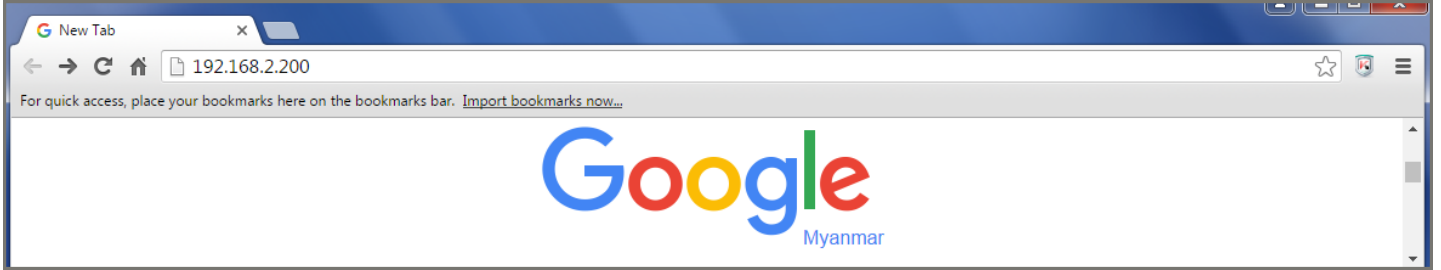

# လက်တွေ့နှင့် မိုဘိုင်းလ်ဖုန်း များမှဝင်ရောက်နည်း

- ၁။ လက်တွေ့ (သို့) မိုဘိုင်းလ်ဖုန်းရှိ ဝိုင်ဖိုင် (Wi-Fi) ကိုဖွင့်ပါ။
- ၂။ ဝိုင်ဖိုင် ကွန်ယက် (Wi-Fi Network) တွင် eTekkatho Hotspot ကိုရွေးပါ။ ပြီးလျှင် Connect ကိုနှိပ်ပါ။
- ၃။ Web Browser (Google Chrome, Firefox) (သို့) မိုဘိုင်းလ်ဖုန်းများတွင် သုံးနေကျ Web Browser ကိုဖွင့်ပါ။
- ၄။ ဝက်ဘ်ဆိုက်လိပ်စာ (Address Bar) ရိုက်ထည့်ရန်နေရာတွင် **192.168.2.200** ရိုက်ထည့်ပါ။

- ၅။ ပြီးလျှင် လက်တွေ့သုံးပါက Enter Key  ကိုနှိပ်ပါ။ မိုဘိုင်းလ်ဖုန်းသုံးပါက  Button ကိုနှိပ်ပါ။
- ၆။ eTekkatho Homepage ကိုအောက်ပါအတိုင်းတွေ့ရမည်။