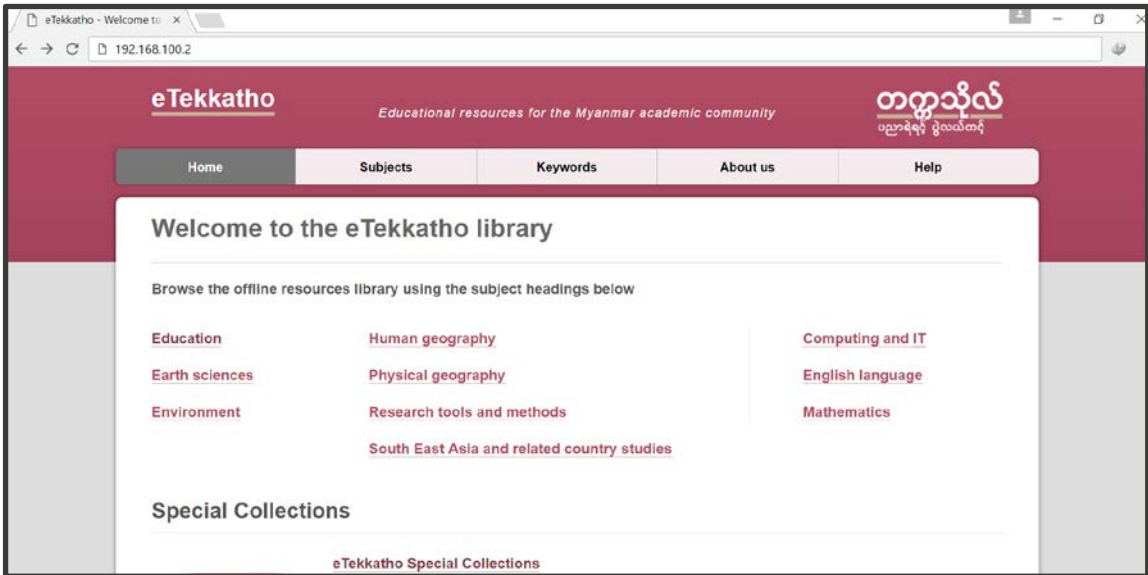

လက်တော့ပ်နှင့် မိုဘိုင်းလ်ဖုန်း များမှဝင်ရောက်နည်း

- ၁။ လက်တော့ပ် (သို့) မိုဘိုင်းလ်ဖုန်းရှိ ဝိုင်ဖိုင် (Wi-Fi) ကိုဖွင့်ပါ။
- ၂။ ဝိုင်ဖိုင် ကွန်ယက် (Wi-Fi Network) တွင် eTekkatho Hotspot ကိုရွေးပါ။ ပြီးလျှင် Connect ကိုနှိပ်ပါ။
- ၃။ Web Browser (Google Chrome, Firefox) (သို့) မိုဘိုင်းလ်ဖုန်းများတွင် သုံးနေကျ Web Browser ကိုဖွင့်ပါ။
- ၄။ ဝက်ဘ်ဆိုက်လိပ်စာ (Address Bar) ရိုက်ထည့်ရန်နေရာတွင် **192.168.100.2** ရိုက်ထည့်ပါ။

- ၅။ ပြီးလျှင် လက်တော့ပ်သုံးပါက Enter Key  ကိုနှိပ်ပါ။ မိုဘိုင်းလ်ဖုန်းသုံးပါက  Button ကိုနှိပ်ပါ။
- ၆။ eTekkatho Homepage ကိုအောက်ပါအတိုင်းတွေ့ရမည်။

စာကြည့်တိုက်ရှိကွန်ပျူတာမှဝင်ရောက်နည်း

- ၁။ ကွန်ပျူတာရှိ Web Browser Google Chrome (သို့) Firefox ဖွင့်ပါ။ ပြီးလျှင် ဝက်ဘ်ဆိုက်လိပ်စာ (Address Bar) ရိုက်ထည့်ရန်နေရာတွင် **192.168.100.2** ရိုက်ထည့်ပါ (အထက်ပါ အဆင့် ၄ အတိုင်း)။
- ၂။ ပြီးလျှင် Enter Key  ကိုနှိပ်ပါ။
- ၃။ eTekkatho Homepage ကို အထက်ပါ အဆင့် ၆ တွင်ဖော်ပြထားသည့် အတိုင်းတွေ့ရမည်။

(သို့မဟုတ်)

- ၁။ ကွန်ပျူတာ Desktop ပေါ်ရှိ eTekkatho shortcut  ပေါ် Mouse တင်၍ ကလစ် ၂ ချက်နှိပ်ပါ။
- ၂။ eTekkatho Homepage ကို အထက်ပါ အဆင့် ၆ တွင်ဖော်ပြထားသည့် အတိုင်းတွေ့ရမည်။