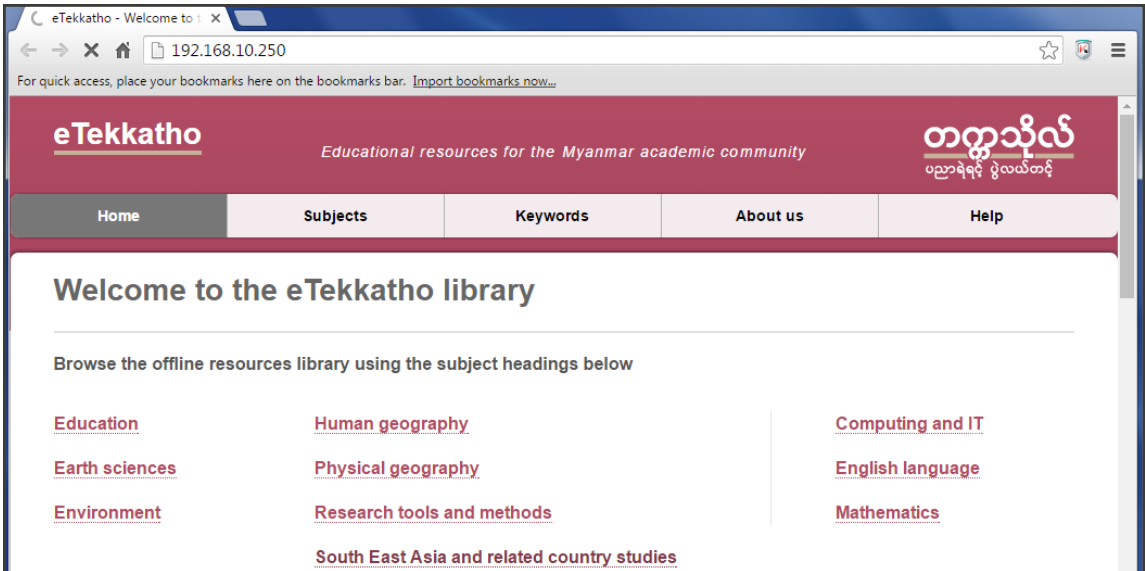

# လက်တွေ့နှင့် မိုဘိုင်းလ်ဖုန်း များမှဝင်ရောက်နည်း

- ၁။ လက်တွေ့ (သို့) မိုဘိုင်းလ်ဖုန်းရှိ ဝိုင်ဖိုင် (Wi-Fi) ကိုဖွင့်ပါ။
- ၂။ ဝိုင်ဖိုင် ကွန်ယက် (Wi-Fi Network) တွင် eTekkatho Hotspot ကိုရွေးပါ။ ပြီးလျှင် Connect ကိုနှိပ်ပါ။
- ၃။ Web Browser (Google Chrome, Firefox) (သို့) မိုဘိုင်းလ်ဖုန်းများတွင် သုံးနေကျ Web Browser ကိုဖွင့်ပါ။
- ၄။ ဝက်ဘ်ဆိုက်လိပ်စာ (Address Bar) ရိုက်ထည့်ရန်နေရာတွင် **192.168.10.250** ရိုက်ထည့်ပါ။

- ၅။ ပြီးလျှင် လက်တွေ့သုံးပါက Enter Key  ကိုနှိပ်ပါ။ မိုဘိုင်းလ်ဖုန်းသုံးပါက  Button ကိုနှိပ်ပါ။
- ၆။ eTekkatho Homepage ကိုအောက်ပါအတိုင်းတွေ့ရမည်။