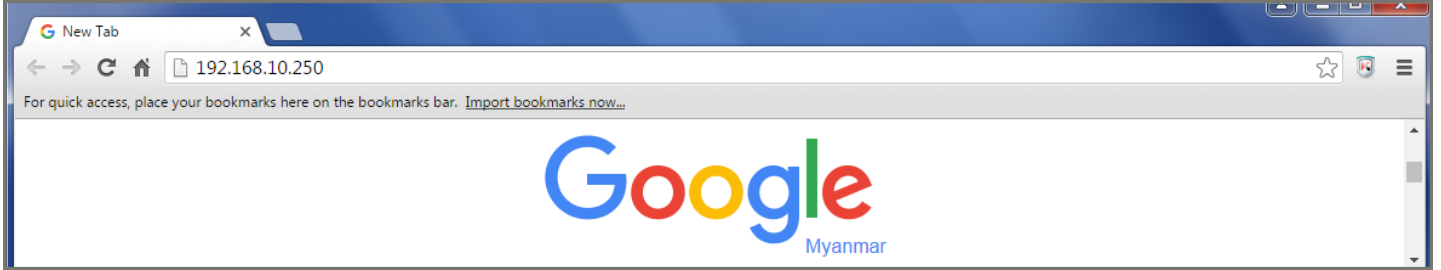

# လက်တွေ့နှင့် မိုဘိုင်းလ်ဖုန်း များမှဝင်ရောက်နည်း

- ၁။ လက်တွေ့ (သို့) မိုဘိုင်းလ်ဖုန်းရှိ ဝိုင်ဖိုင် (Wi-Fi) ကိုဖွင့်ပါ။
- ၂။ ဝိုင်ဖိုင် ကွန်ယက် (Wi-Fi Network) တွင် eTekkatho Hotspot ကိုရွေးပါ။ ပြီးလျှင် Connect ကိုနှိပ်ပါ။
- ၃။ Web Browser (Google Chrome, Firefox) (သို့) မိုဘိုင်းလ်ဖုန်းများတွင် သုံးနေကျ Web Browser ကိုဖွင့်ပါ။
- ၄။ ဝက်ဘ်ဆိုက်လိပ်စာ (Address Bar) ရိုက်ထည့်ရန်နေရာတွင် **192.168.10.250** ရိုက်ထည့်ပါ။

- ၅။ ပြီးလျှင် လက်တွေ့သုံးပါက Enter Key  ကိုနှိပ်ပါ။ မိုဘိုင်းလ်ဖုန်းသုံးပါက  Button ကိုနှိပ်ပါ။
- ၆။ eTekkatho Homepage ကိုအောက်ပါအတိုင်းတွေ့ရမည်။