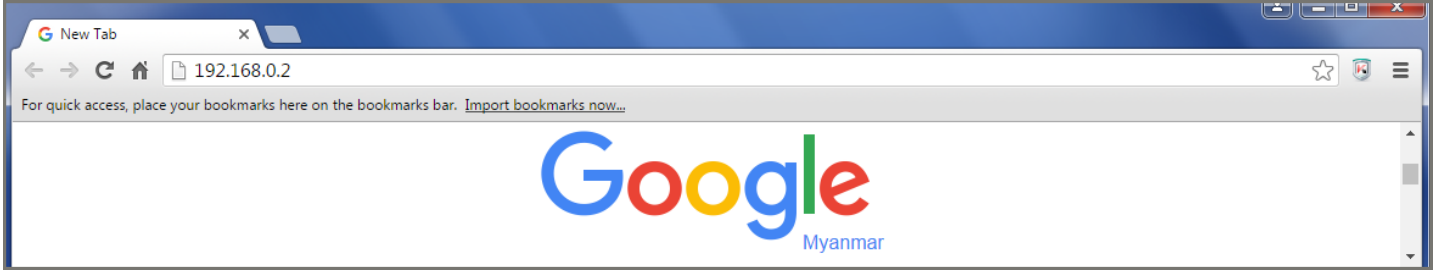

လက်တွေ့နှင့် မိုဘိုင်းလ်ဖုန်း များမှဝင်ရောက်နည်း

- ၁။ လက်တွေ့ (သို့) မိုဘိုင်းလ်ဖုန်းရှိ ဝိုင်ဖိုင် (Wi-Fi) ကိုဖွင့်ပါ။
- ၂။ ဝိုင်ဖိုင် ကွန်ယက် (Wi-Fi Network) တွင် eTekkatho Hotspot ကိုရွေးပါ။ ပြီးလျှင် Connect ကိုနှိပ်ပါ။
- ၃။ Web Browser (Google Chrome, Firefox) (သို့) မိုဘိုင်းလ်ဖုန်းများတွင် သုံးနေကျ Web Browser ကိုဖွင့်ပါ။
- ၄။ ဝက်ဘ်ဆိုက်လိပ်စာ (Address Bar) ရိုက်ထည့်ရန်နေရာတွင် **192.168.0.2** ရိုက်ထည့်ပါ။

- ၅။ ပြီးလျှင် လက်တွေ့သုံးပါက Enter Key  ကိုနှိပ်ပါ။ မိုဘိုင်းလ်ဖုန်းသုံးပါက  Button ကိုနှိပ်ပါ။
- ၆။ eTekkatho Homepage ကိုအောက်ပါအတိုင်းတွေ့ရမည်။

စာကြည့်တိုက်ရှိကွန်ပျူတာမှဝင်ရောက်နည်း

- ၁။ ကွန်ပျူတာရှိ Web Browser Google Chrome (သို့) Firefox ဖွင့်ပါ။ ပြီးလျှင် ဝက်ဘ်ဆိုက်လိပ်စာ (Address Bar) ရိုက်ထည့်ရန်နေရာတွင် **192.168.0.2** ရိုက်ထည့်ပါ (အထက်ပါ အဆင့် ၄ အတိုင်း)။
- ၂။ ပြီးလျှင် Enter Key  ကိုနှိပ်ပါ။
- ၃။ eTekkatho Homepage ကို အထက်ပါ အဆင့် ၆ တွင်ဖော်ပြထားသည့် အတိုင်းတွေ့ရမည်။