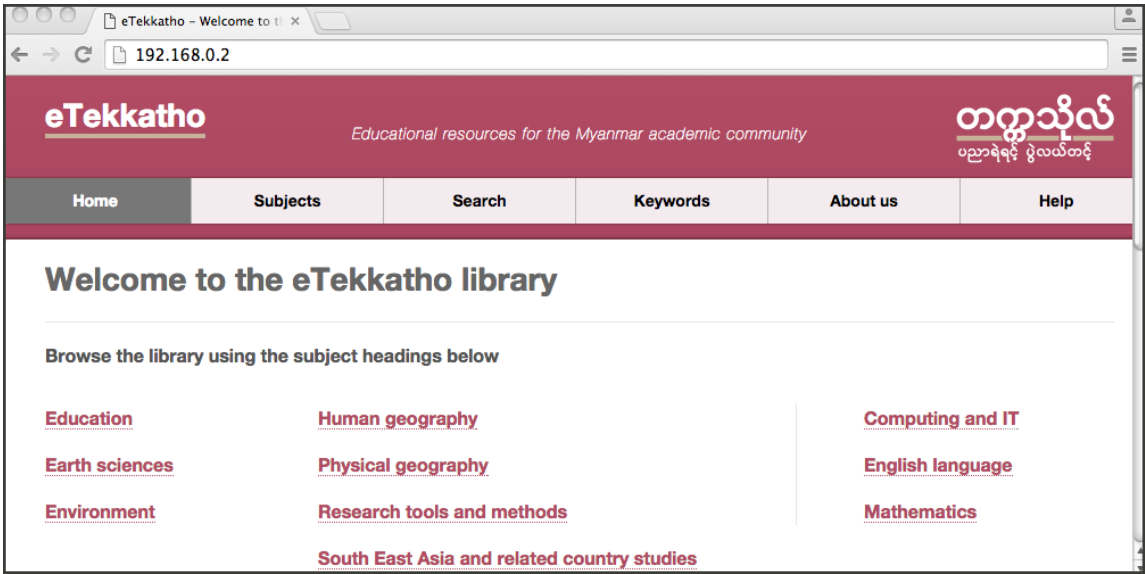

လက်တွေ့နှင့် မိုဘိုင်းလ်ဖုန်း များမှဝင်ရောက်နည်း

- ၁။ လက်တွေ့ (သို့) မိုဘိုင်းလ်ဖုန်းရှိ ဝိုင်ဖိုင် (Wi-Fi) ကိုဖွင့်ပါ။
- ၂။ ဝိုင်ဖိုင် ကွန်ယက် (Wi-Fi Network) တွင် eTekkatho Hotspot ကိုရွေးပါ။ ပြီးလျှင် Connect ကိုနှိပ်ပါ။
- ၃။ Web Browser (Google Chrome, Firefox) (သို့) မိုဘိုင်းလ်ဖုန်းများတွင် သုံးနေကျ Web Browser ကိုဖွင့်ပါ။
- ၄။ ဝက်ဘ်ဆိုက်လိပ်စာ (Address Bar) ရိုက်ထည့်ရန်နေရာတွင် **192.168.0.2** ရိုက်ထည့်ပါ။

- ၅။ ပြီးလျှင် လက်တွေ့သုံးပါက Enter Key  ကိုနှိပ်ပါ။ မိုဘိုင်းလ်ဖုန်းသုံးပါက  Button ကိုနှိပ်ပါ။
- ၆။ eTekkatho Homepage ကိုအောက်ပါအတိုင်းတွေ့ရမည်။

စာကြည့်တိုက်ရှိကွန်ပျူတာမှဝင်ရောက်နည်း

- ၁။ ကွန်ပျူတာရှိ Web Browser Google Chrome (သို့) Firefox ဖွင့်ပါ။ ပြီးလျှင် ဝက်ဘ်ဆိုက်လိပ်စာ (Address Bar) ရိုက်ထည့်ရန်နေရာတွင် **192.168.0.2** ရိုက်ထည့်ပါ (အထက်ပါ အဆင့် ၄ အတိုင်း)။
- ၂။ ပြီးလျှင် Enter Key  ကိုနှိပ်ပါ။
- ၃။ eTekkatho Homepage ကို အထက်ပါ အဆင့် ၆ တွင်ဖော်ပြထားသည့် အတိုင်းတွေ့ရမည်။

(သို့မဟုတ်)

- ၁။ ကွန်ပျူတာ Desktop ပေါ်ရှိ eTekkatho shortcut  ပေါ် Mouse တင်၍ ကလစ် ၂ ချက်နှိပ်ပါ။
- ၂။ eTekkatho Homepage ကို အထက်ပါ အဆင့် ၆ တွင်ဖော်ပြထားသည့် အတိုင်းတွေ့ရမည်။