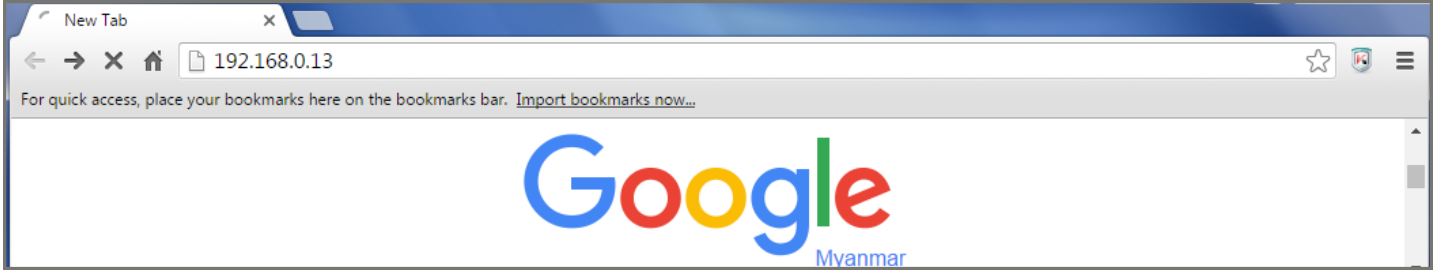

# လက်တွေ့နှင့် မိုဘိုင်းလ်ဖုန်း များမှဝင်ရောက်နည်း

- ၁။ လက်တွေ့ (သို့) မိုဘိုင်းလ်ဖုန်းရှိ ဝိုင်ဖိုင် (Wi-Fi) ကိုဖွင့်ပါ။
- ၂။ ဝိုင်ဖိုင် ကွန်ယက် (Wi-Fi Network) တွင် eTekkatho Hotspot ကိုရွေးပါ။ ပြီးလျှင် Connect ကိုနှိပ်ပါ။
- ၃။ Web Browser (Google Chrome, Firefox) (သို့) မိုဘိုင်းလ်ဖုန်းများတွင် သုံးနေကျ Web Browser ကိုဖွင့်ပါ။
- ၄။ ဝက်ဘ်ဆိုက်လိပ်စာ (Address Bar) ရိုက်ထည့်ရန်နေရာတွင် **192.168.0.13** ရိုက်ထည့်ပါ။

- ၅။ ပြီးလျှင် လက်တွေ့သုံးပါက Enter Key  ကိုနှိပ်ပါ။ မိုဘိုင်းလ်ဖုန်းသုံးပါက  Button ကိုနှိပ်ပါ။
- ၆။ eTekkatho Homepage ကိုအောက်ပါအတိုင်းတွေ့ရမည်။