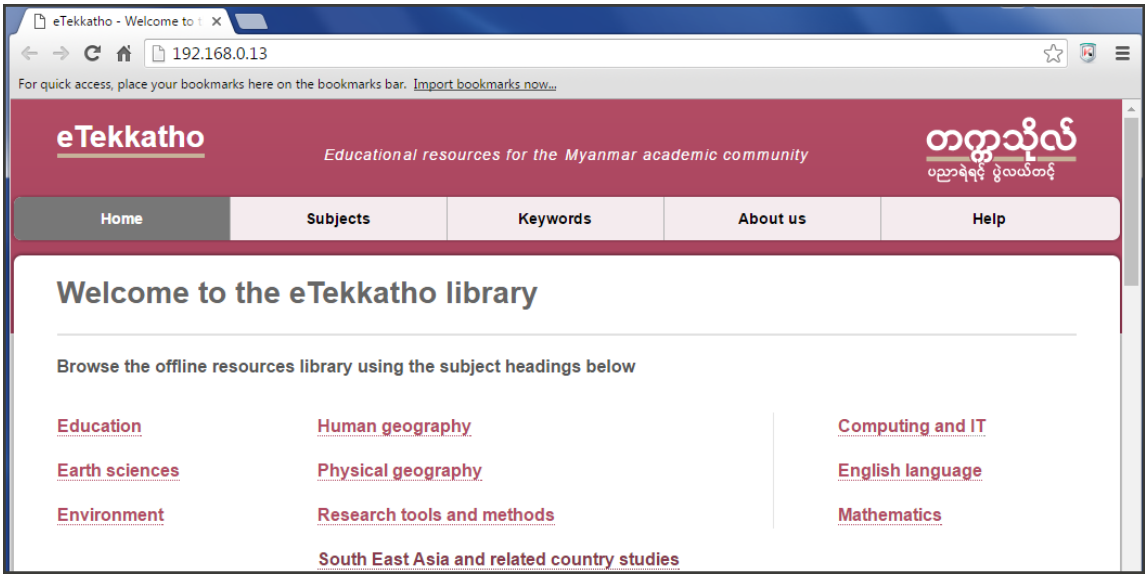

# လက်တွေ့နှင့် မိုဘိုင်းလ်ဖုန်း များမှဝင်ရောက်နည်း

- ၁။ လက်တွေ့ (သို့) မိုဘိုင်းလ်ဖုန်းရှိ ဝိုင်ဖိုင် (Wi-Fi) ကိုဖွင့်ပါ။
- ၂။ ဝိုင်ဖိုင် ကွန်ယက် (Wi-Fi Network) တွင် eTekkatho Hotspot ကိုရွေးပါ။ ပြီးလျှင် Connect ကိုနှိပ်ပါ။
- ၃။ Web Browser (Google Chrome, Firefox) (သို့) မိုဘိုင်းလ်ဖုန်းများတွင် သုံးနေကျ Web Browser ကိုဖွင့်ပါ။
- ၄။ ဝက်ဘ်ဆိုက်လိပ်စာ (Address Bar) ရိုက်ထည့်ရန်နေရာတွင် **192.168.0.13** ရိုက်ထည့်ပါ။

- ၅။ ပြီးလျှင် လက်တွေ့သုံးပါက Enter Key  ကိုနှိပ်ပါ။ မိုဘိုင်းလ်ဖုန်းသုံးပါက  Button ကိုနှိပ်ပါ။
- ၆။ eTekkatho Homepage ကိုအောက်ပါအတိုင်းတွေ့ရမည်။