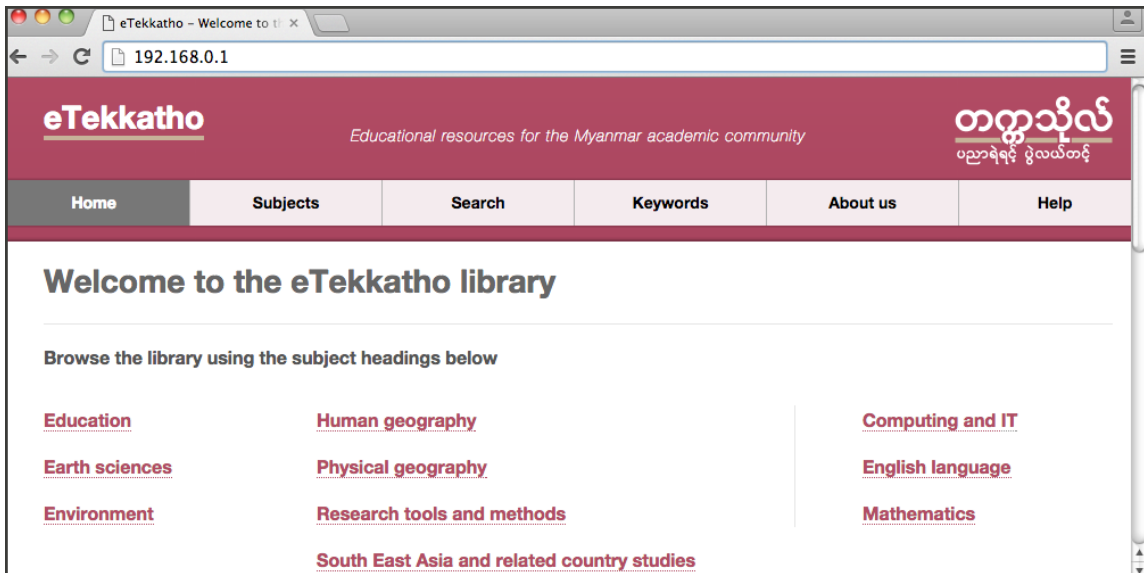

လက်တွေ့နှင့် မိုဘိုင်းလ်ဖုန်း များမှဝင်ရောက်နည်း

- ၁။ လက်တွေ့ (သို့) မိုဘိုင်းလ်ဖုန်းရှိ ဝိုင်ဖိုင် (Wi-Fi) ကိုဖွင့်ပါ။
- ၂။ ဝိုင်ဖိုင် ကွန်ယက် (Wi-Fi Network) တွင် eTekkatho Hotspot ကိုရွေးပါ။ ပြီးလျှင် Connect ကိုနှိပ်ပါ။
- ၃။ Web Browser (Google Chrome, Firefox) (သို့) မိုဘိုင်းလ်ဖုန်းများတွင် သုံးနေကျ Web Browser ကိုဖွင့်ပါ။
- ၄။ ဝက်ဘ်ဆိုက်လိပ်စာ (Address Bar) ရိုက်ထည့်ရန်နေရာတွင် **192.168.0.1** ရိုက်ထည့်ပါ။

- ၅။ ပြီးလျှင် လက်တွေ့သုံးပါက Enter Key  ကိုနှိပ်ပါ။ မိုဘိုင်းလ်ဖုန်းသုံးပါက  Button ကိုနှိပ်ပါ။
- ၆။ eTekkatho Homepage ကိုအောက်ပါအတိုင်းတွေ့ရမည်။

စာကြည့်တိုက်ရှိကွန်ပျူတာမှဝင်ရောက်နည်း

- ၁။ ကွန်ပျူတာရှိ Web Browser Google Chrome (သို့) Firefox ဖွင့်ပါ။ ပြီးလျှင် ဝက်ဘ်ဆိုက်လိပ်စာ (Address Bar) ရိုက်ထည့်ရန်နေရာတွင် **192.168.0.1** ရိုက်ထည့်ပါ (အထက်ပါ အဆင့် ၄ အတိုင်း)။
- ၂။ ပြီးလျှင် Enter Key  ကိုနှိပ်ပါ။
- ၃။ eTekkatho Homepage ကို အထက်ပါ အဆင့် ၆ တွင်ဖော်ပြထားသည့် အတိုင်းတွေ့ရမည်။