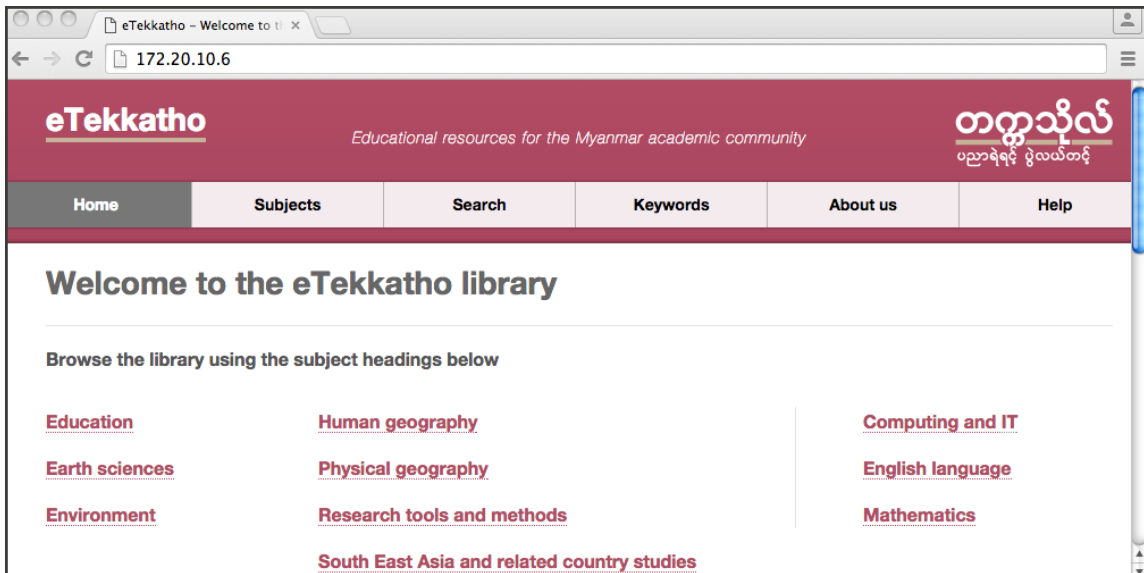

စာကြည့်တိုက်ရှိကွန်ပျူတာမှဝင်ရောက်နည်း

၁။ ကွန်ပျူတာရှိ Web Browser Google Chrome (သို့) Firefox ဖွင့်ပါ။ ပြီးလျှင် ဝက်ဘ်ဆိုက်လိပ်စာ (Address Bar) ရိုက်ထည့်ရန်နေရာတွင် **172.20.10.6** ရိုက်ထည့်ပါ (အထက်ပါ အဆင့် ၄ အတိုင်း)။

၂။ ပြီးလျှင် Enter Key ကိုနှိပ်ပါ။

၃။ eTekkatho Homepage ကို အထက်ပါ အဆင့် ၆ တွင်ဖော်ပြထားသည့် အတိုင်းတွေ့ရမည်။

(သို့မဟုတ်)

၁။ ကွန်ပျူတာ Desktop ပေါ်ရှိ eTekkatho shortcut ပေါ် Mouse တင်၍ ကလစ် ၂ ချက်နှိပ်ပါ။

၂။ eTekkatho Homepage ကို အထက်ပါ အဆင့် ၆ တွင်ဖော်ပြထားသည့် အတိုင်းတွေ့ရမည်။