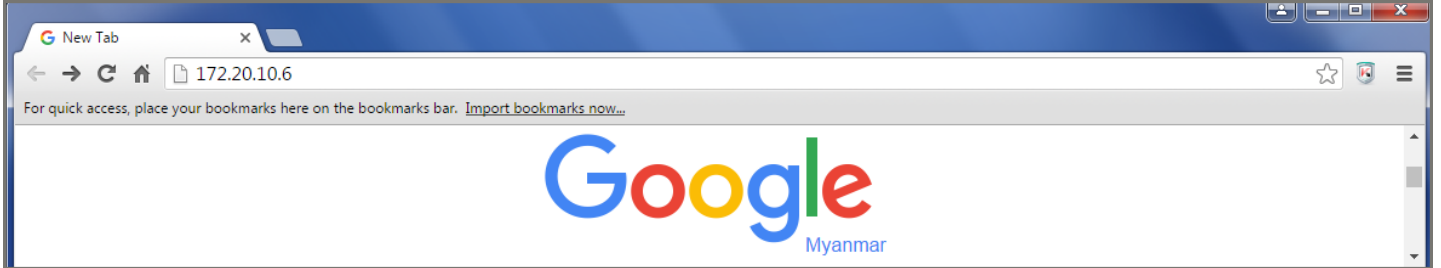

# လက်တွေ့နှင့် မိုဘိုင်းလ်ဖုန်း များမှဝင်ရောက်နည်း

၁။ လက်တွေ့ (သို့) မိုဘိုင်းလ်ဖုန်းရှိ ဝိုင်ဖိုင် (Wi-Fi) ကိုဖွင့်ပါ။

၂။ ဝိုင်ဖိုင် ကွန်ယက် (Wi-Fi Network) တွင် eTekkatho Hotspot ကိုရွေးပါ။ ပြီးလျှင် Connect ကိုနှိပ်ပါ။

၃။ Web Browser (Google Chrome, Firefox) (သို့) မိုဘိုင်းလ်ဖုန်းများတွင် သုံးနေကျ Web Browser ကိုဖွင့်ပါ။

၄။ ဝက်ဘ်ဆိုက်လိပ်စာ (Address Bar) ရိုက်ထည့်ရန်နေရာတွင် **172.20.10.6** ရိုက်ထည့်ပါ။

၅။ ပြီးလျှင် လက်တွေ့သုံးပါက Enter Key  ကိုနှိပ်ပါ။ မိုဘိုင်းလ်ဖုန်းသုံးပါက  Button ကိုနှိပ်ပါ။