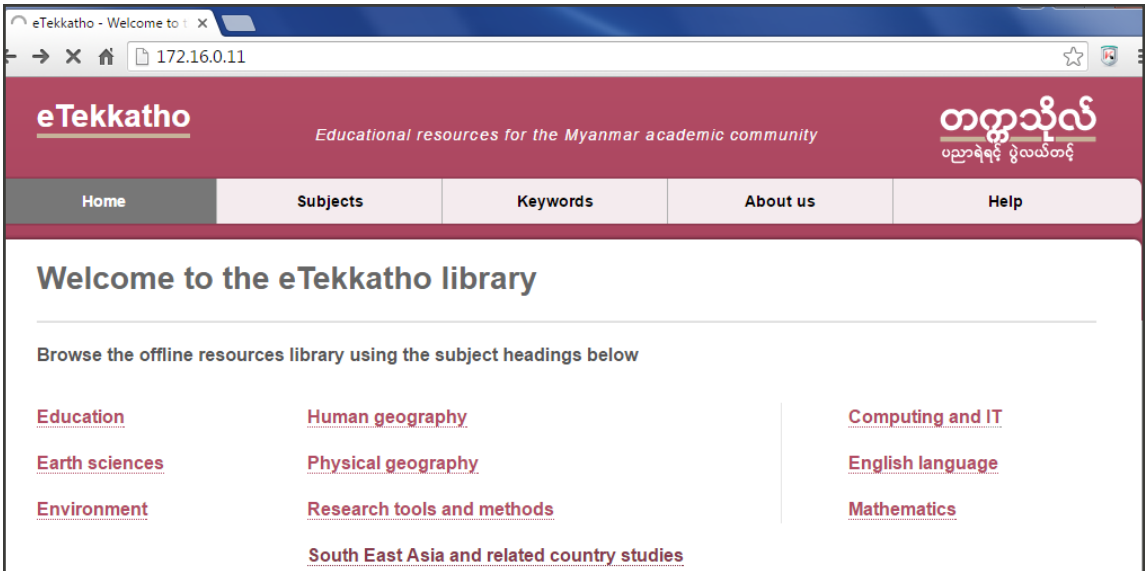

လက်တွေ့နှင့် မိုဘိုင်းလ်ဖုန်း များမှဝင်ရောက်နည်း

- ၁။ လက်တွေ့ (သို့) မိုဘိုင်းလ်ဖုန်းရှိ ဝိုင်ဖိုင် (Wi-Fi) ကိုဖွင့်ပါ။
- ၂။ ဝိုင်ဖိုင် ကွန်ယက် (Wi-Fi Network) တွင် eTekkatho Hotspot ကိုရွေးပါ။ ပြီးလျှင် Connect ကိုနှိပ်ပါ။
- ၃။ Web Browser (Google Chrome, Firefox) (သို့) မိုဘိုင်းလ်ဖုန်းများတွင် သုံးနေကျ Web Browser ကိုဖွင့်ပါ။
- ၄။ ဝက်ဘ်ဆိုက်လိပ်စာ (Address Bar) ရိုက်ထည့်ရန်နေရာတွင် 172.16.0.11 ရိုက်ထည့်ပါ။

- ၅။ ပြီးလျှင် လက်တွေ့သုံးပါက Enter Key  ကိုနှိပ်ပါ။ မိုဘိုင်းလ်ဖုန်းသုံးပါက  Button ကိုနှိပ်ပါ။
- ၆။ eTekkatho Homepage ကိုအောက်ပါအတိုင်းတွေ့ရမည်။

စာကြည့်တိုက်ရှိကွန်ပျူတာမှဝင်ရောက်နည်း

- ၁။ ကွန်ပျူတာရှိ Web Browser Google Chrome (သို့) Firefox ဖွင့်ပါ။ ပြီးလျှင် ဝက်ဘ်ဆိုက်လိပ်စာ (Address Bar) ရိုက်ထည့်ရန်နေရာတွင် 172.16.0.11 ရိုက်ထည့်ပါ (အထက်ပါ အဆင့် ၄ အတိုင်း)။
- ၂။ ပြီးလျှင် Enter Key  ကိုနှိပ်ပါ။
- ၃။ eTekkatho Homepage ကို အထက်ပါ အဆင့် ၆ တွင်ဖော်ပြထားသည့် အတိုင်းတွေ့ရမည်။